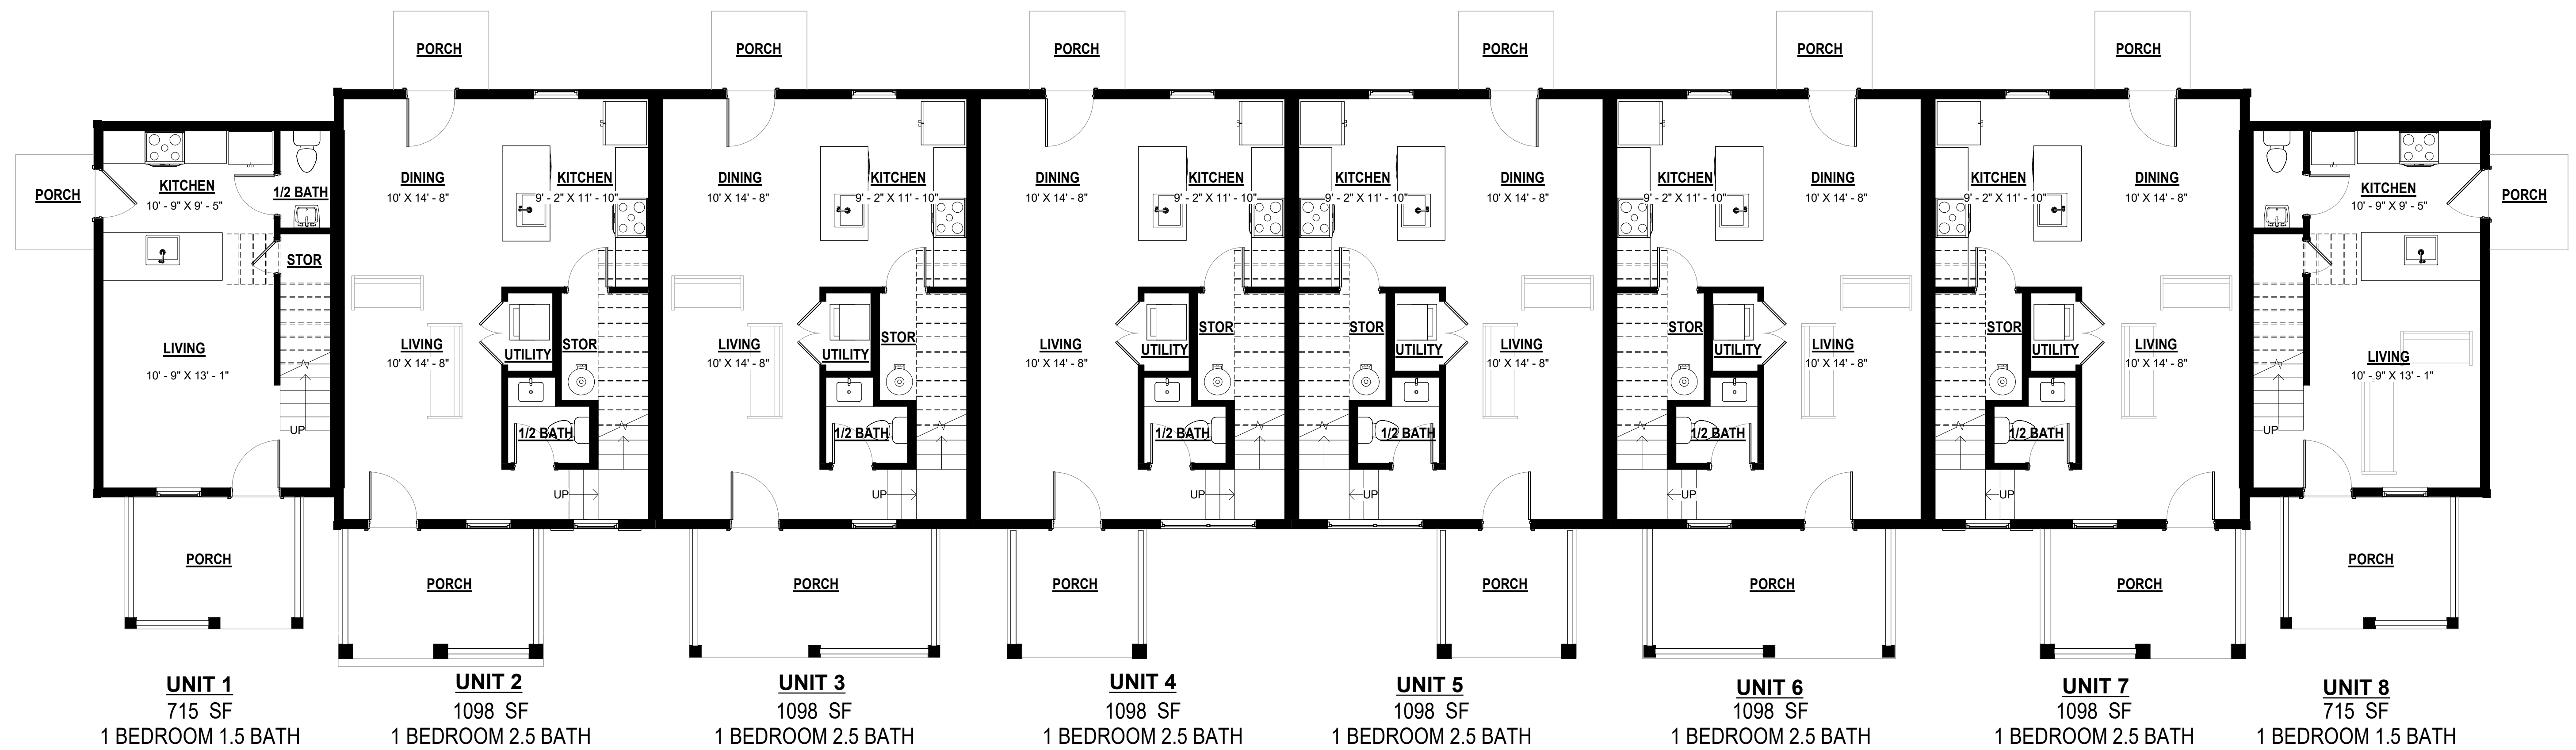

② SECOND FLOOR PLAN  
SCALE: 3/16" = 1'-0"

① FIRST FLOOR PLAN  
SCALE: 3/16" = 1'-0"

**UNIT 1**  
715 SF  
1 BEDROOM 1.5 BATH

**UNIT 2**  
1098 SF  
1 BEDROOM 2.5 BATH

**UNIT 3**  
1098 SF  
1 BEDROOM 2.5 BATH

**UNIT 4**  
1098 SF  
1 BEDROOM 2.5 BATH

**UNIT 5**  
1098 SF  
1 BEDROOM 2.5 BATH

**UNIT 6**  
1098 SF  
1 BEDROOM 2.5 BATH

**UNIT 7**  
1098 SF  
1 BEDROOM 2.5 BATH

**UNIT 8**  
715 SF  
1 BEDROOM 1.5 BATH